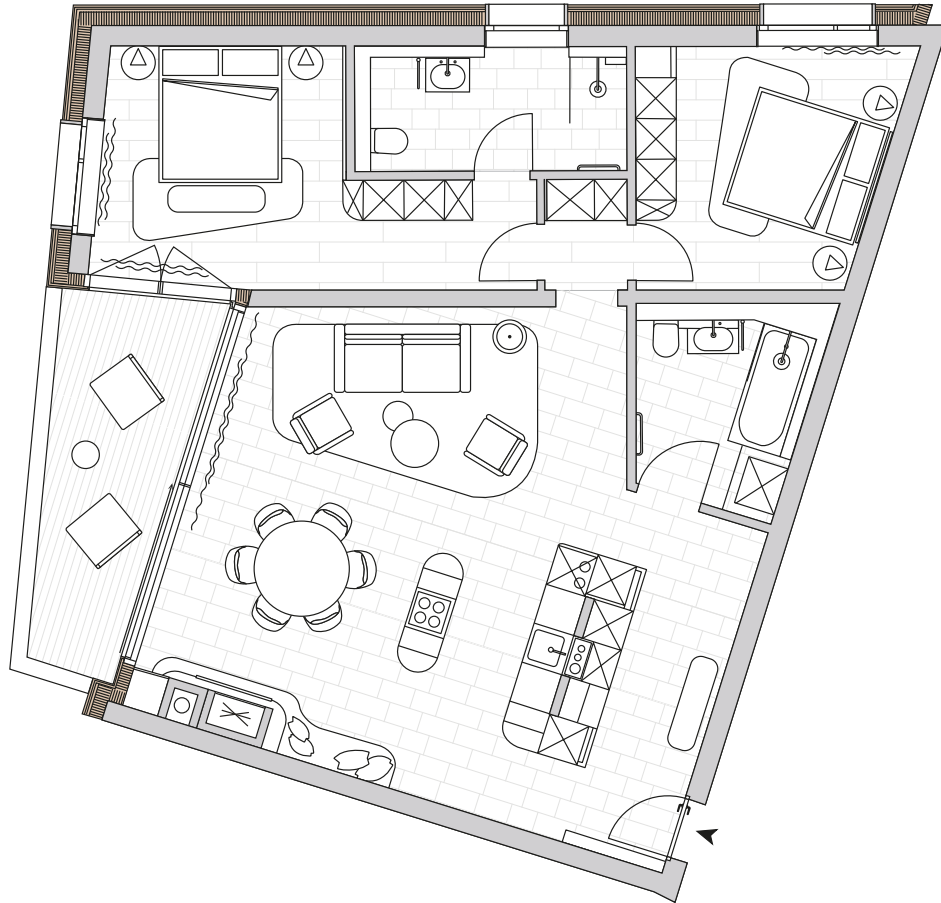

1 OG 4

Bedrooms: 2 / Zimmer: 3.5
Property size / Wohnungsgröße: 106.7 m²
Loggia / Loggia: 10.7 m²

'Property size' describes the apartment area plus 25% of any ground floor terrace, 50% of any loggia and 25% of the cellar.

'Wohnungsgröße' beschreibt die Wohnungsfläche plus 25 % der Terrasse im Erdgeschoss, 50 % der Loggia und 25 % des Kellers.