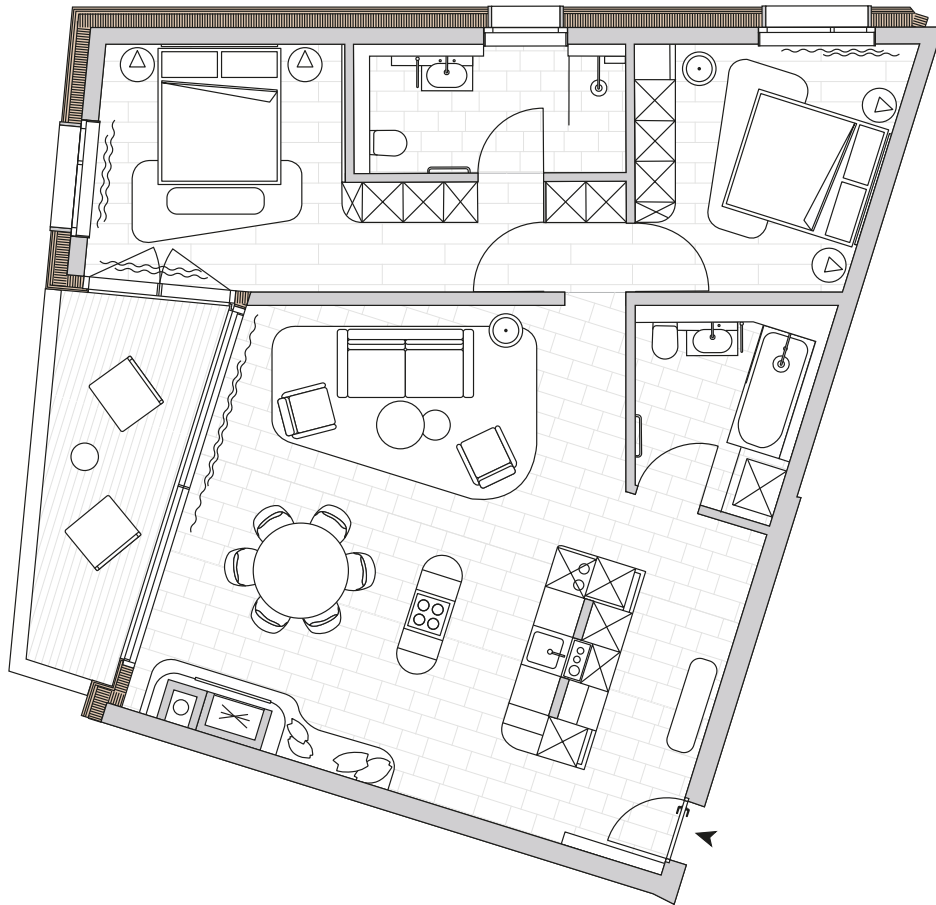

4 OG 4

Bedrooms: 2 / Zimmer: 3.5
Property size / Wohnungsgröße: 108.7 m²
Loggia / Loggia: 11.2 m²

'Property size' describes the apartment area plus 25% of any ground floor terrace, 50% of any loggia and 25% of the cellar.

'Wohnungsgröße' beschreibt die Wohnungsfläche plus 25 % der Terrasse im Erdgeschoss, 50 % der Loggia und 25 % des Kellers.