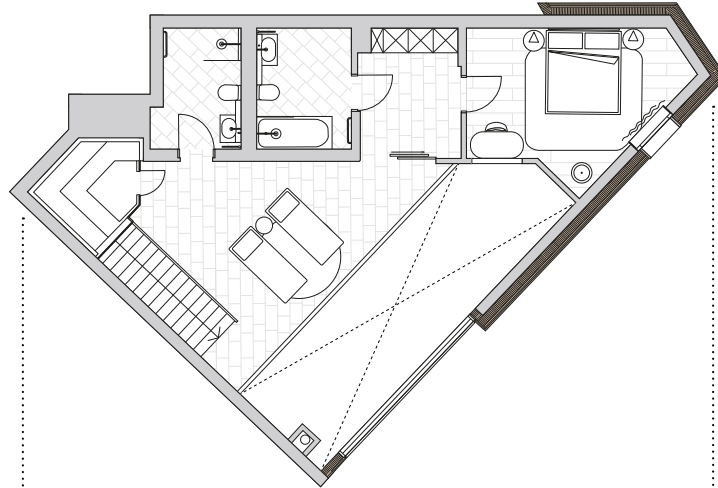

PENTHOUSE 1

5 OG 1

6 OG
UPPER FLOOR /
OBERE ETAGE

5 OG
LOWER FLOOR /
UNTERE ETAGE

Bedrooms: 2 / Zimmer: 3.5
Property size / Wohnungsgröße: 173.4 m²
Loggia / Loggia: 10.7 m²

'Property size' describes the apartment area plus 25% of any ground floor terrace, 50% of any loggia and 25% of the cellar.

'Wohnungsgröße' beschreibt die Wohnungsfläche plus 25 % der Terrasse im Erdgeschoss, 50 % der Loggia und 25 % des Kellers.