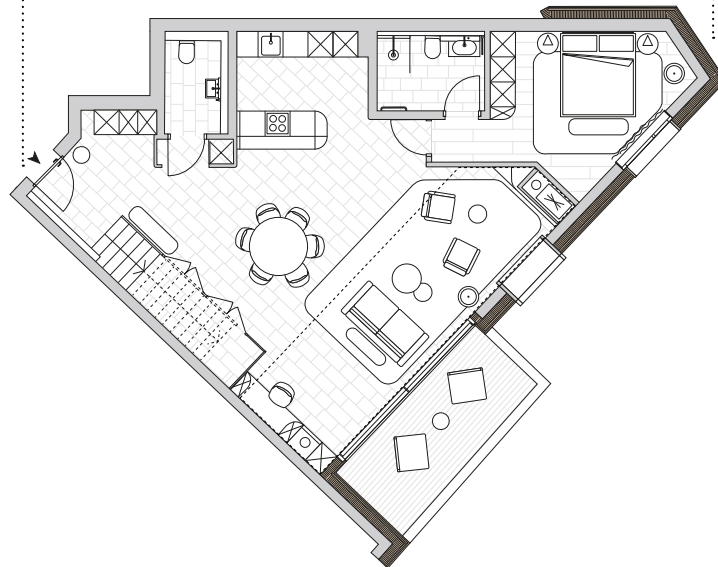

PENTHOUSE 1

5 OG 1

6 OG
UPPER FLOOR /
OBERE ETAGE

5 OG
LOWER FLOOR /
UNTERE ETAGE

Bedrooms: 2 / Zimmer: 3.5
Property size / Wohnungsgröße: 173.4 m²
Loggia / Loggia: 10.7 m²

'Property size' describes the apartment area plus 25% of any ground floor terrace, 50% of any loggia and 25% of the cellar.

'Wohnungsgröße' beschreibt die Wohnungsfläche plus 25 % der Terrasse im Erdgeschoss, 50 % der Loggia und 25 % des Kellers.